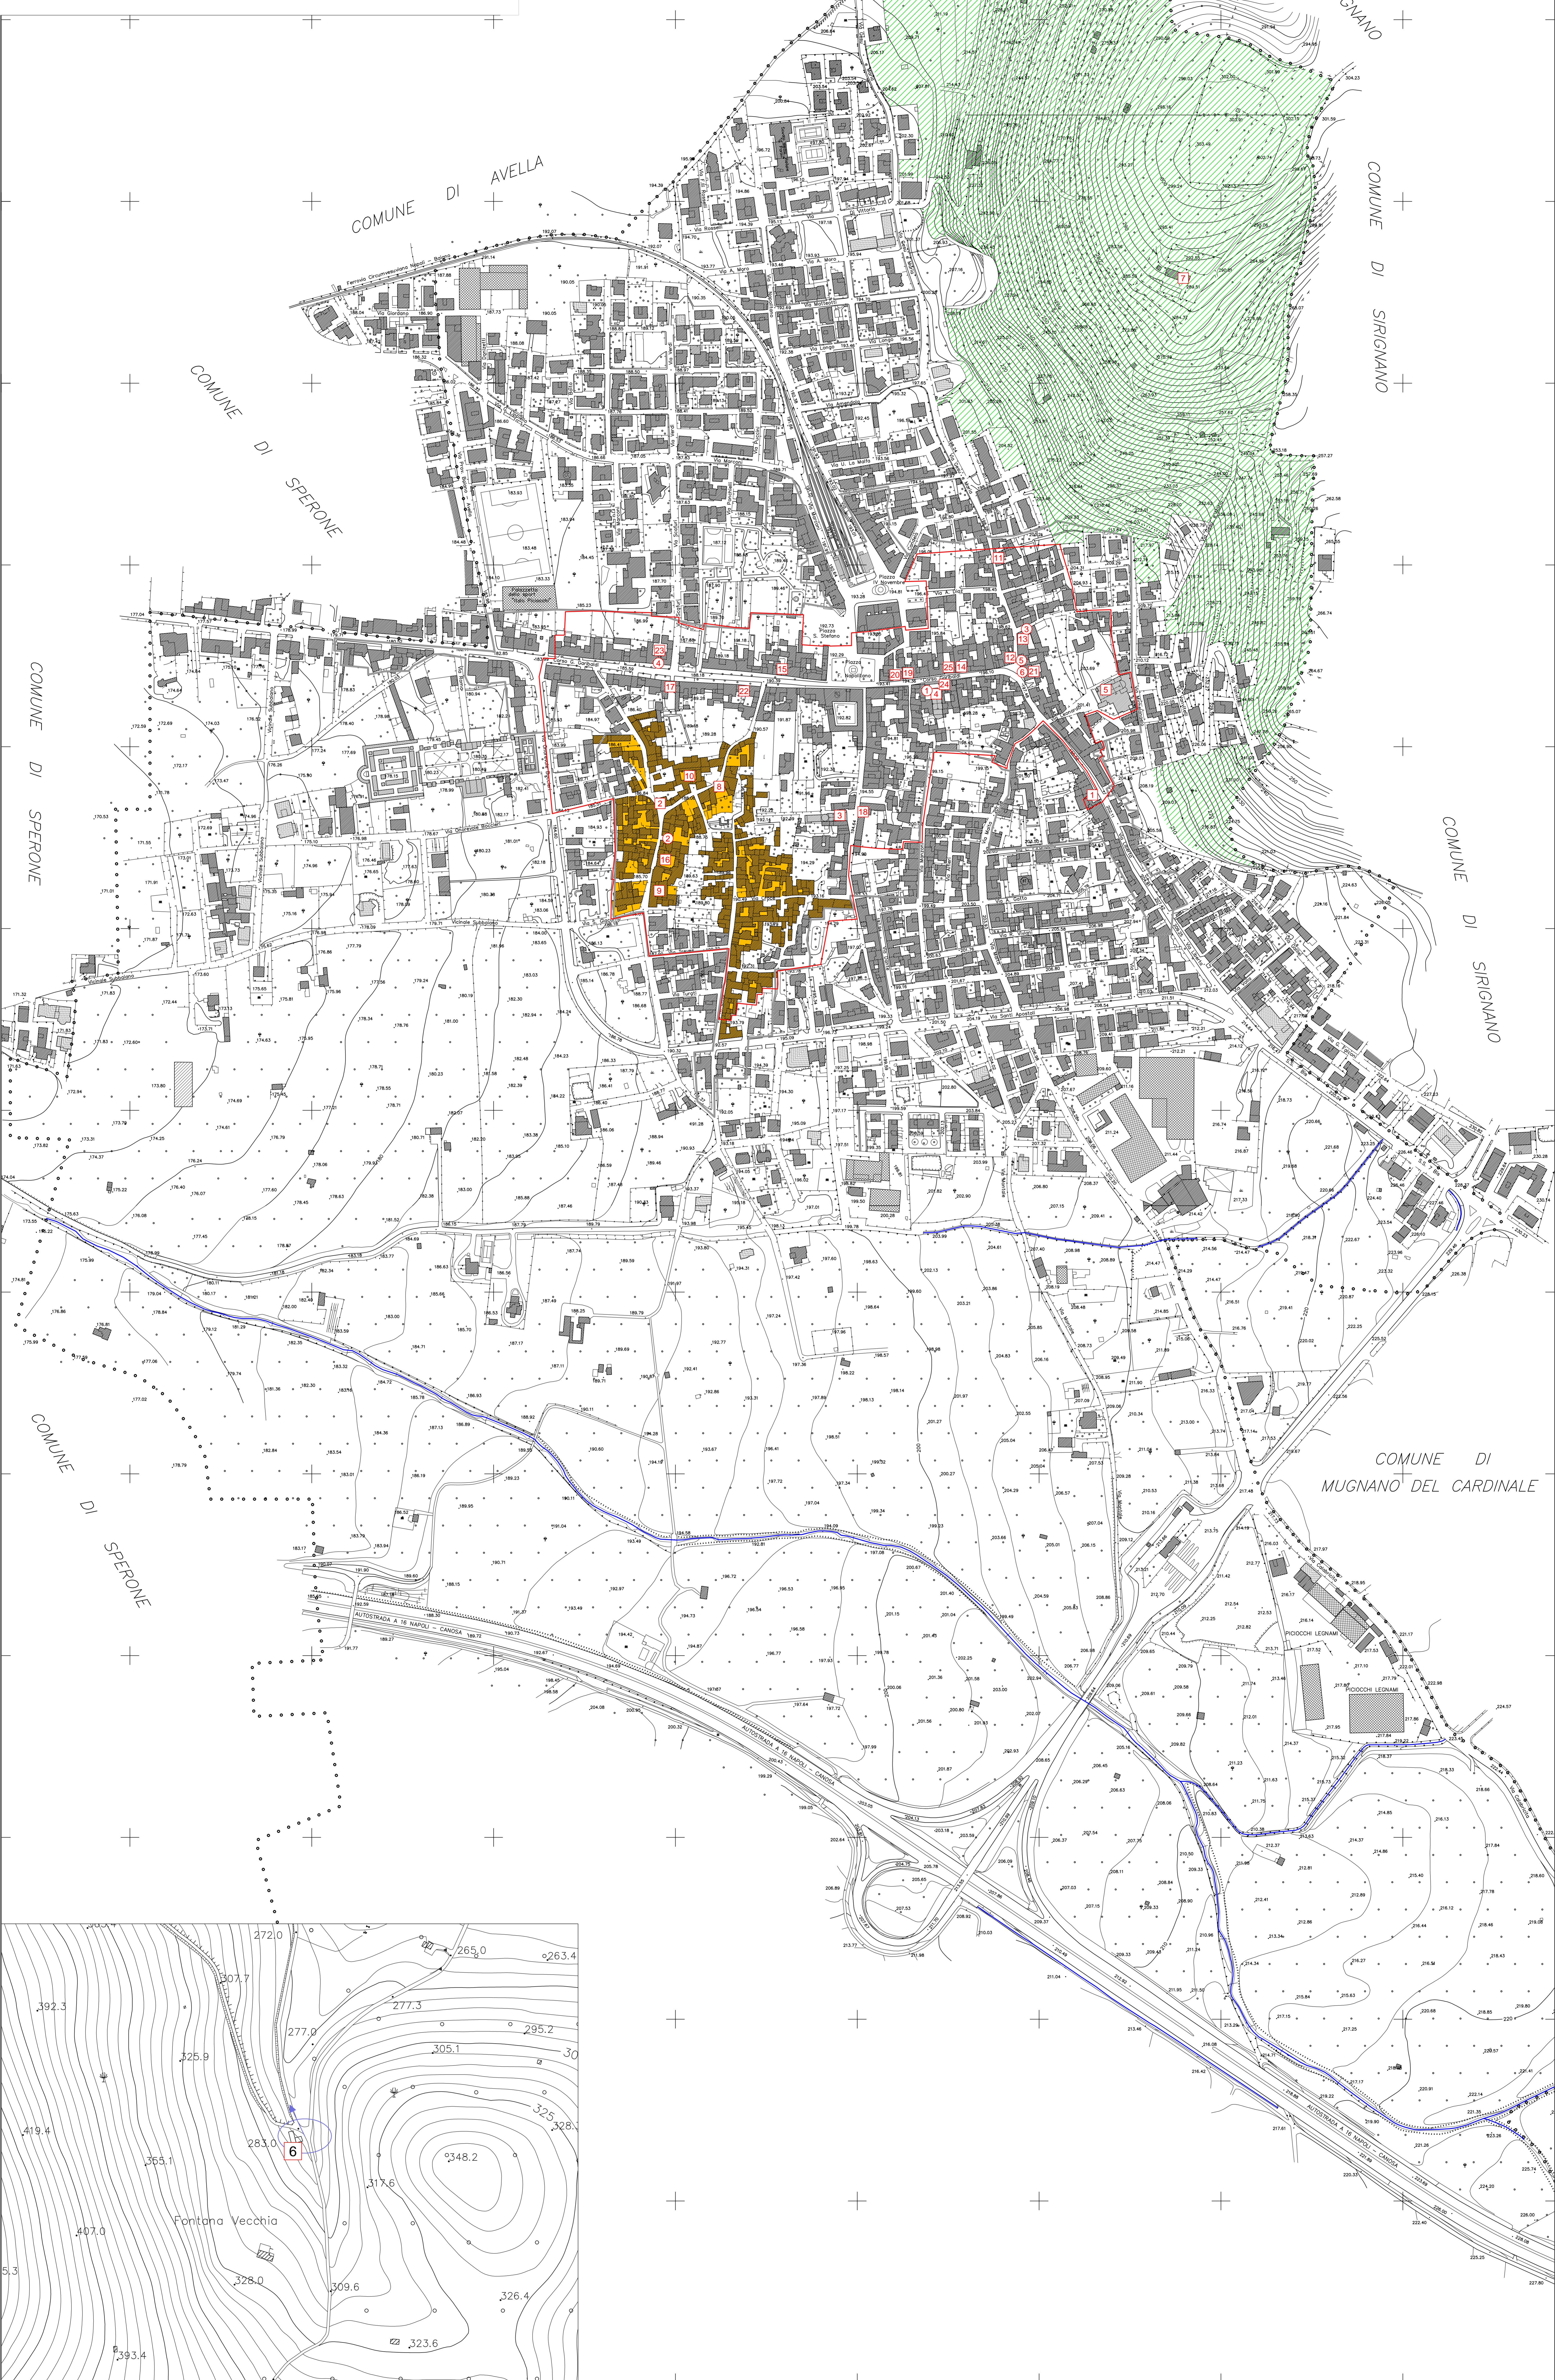

PIANO URBANISTICO COMUNALE
(Lr. 16/2004 - Dpr 2/14/2011 - Dpr 68/2007 - Lr. 14/1982)
aggiornata alla Dgr n. 22 del 24/2016 "Esame e controdeduzioni alle osservazioni"
Emergenze ambientali, architettoniche e urbanistiche
(centri abitati)

Sindaco Ennio Morone Assessore Resp. Servizio Urbanistico Prof. Ing. Luigi Jurena Progettista Prof. Ing. Enrico Piccolo Coordinatore scientifico Dipartimento di Urbanistica e Architettura di Salerno Consorzio Intercomunale per la Pianificazione Urbanistica C.I.C.U.M. Direzione Ing. Antonio Matarrese	Tavola 34 scala 1:2.000 Aprile 2018

legenda

emergenze ambientali bosco di Arciano collina ed eremo di Gesù e Maria corridoio ecologico risorse idriche sorgenti idriche	emergenze urbanistiche centro storico area urbana storica classificazione secondo l'art. 2 della Lr. 26/2002 centri storici - borgo medioevale centri storici - espansione successiva nuclei antichi	emergenze architettoniche edificio di pregio particolare architettonico